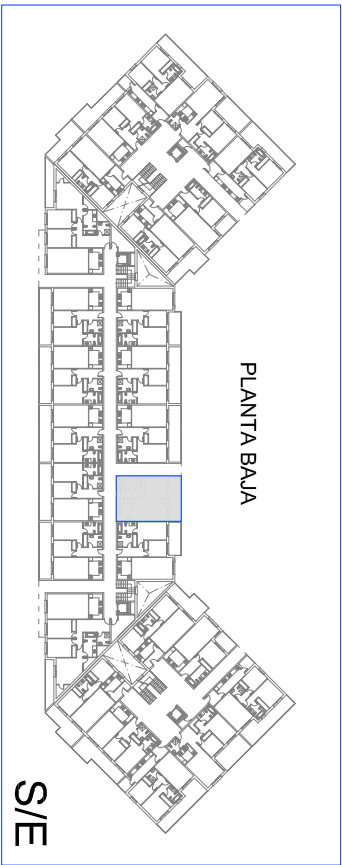

SITUACION EN LA PLANTA

PLAN: 1-31701-12 JOSÉ FERRAZ S/REDA		DENOMINACION PLANO PARA VENTAS	
PROPIEDAD APARTAMENTO TIPO K		ESCALA S/E	ESCALA 04-05
		PLANO Nº	

PLANO PARA VENTAS - PROYECTO DE OBRAS DE RECONSTRUCCION Y REFORMA DEL PISO 04 Y 05 DEL BLOQUE 04 DEL COMPLEJO RESIDENCIAL "LA VILLA" EN LA ZONA URBANA DE LA CIUDAD DE MADRID.