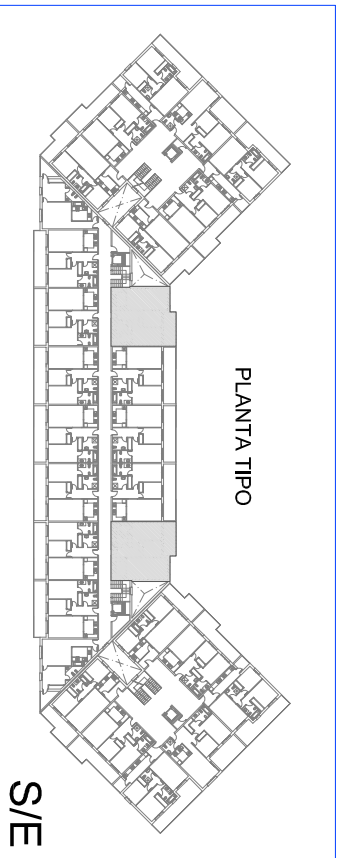

SITUACION EN LA PLANTA

SITUACION EN LA PLANTA

PROYECTO: 1-31741-12 AUTOR: JOSE FERRONCER CLIENTE: S/RENTA		DENOMINACION: PLANO PARA VENTAS	
PROPIEDAD: APARTAMENTO TIPO J		ESCALA: S/E	ESCALA: 04-05
		PLANO Nº	