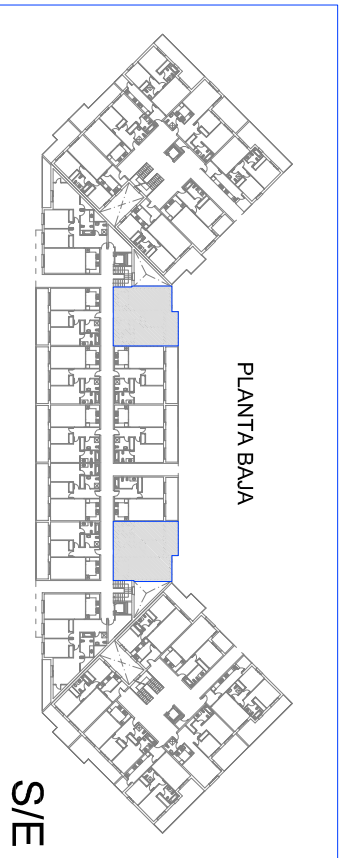

SITUACION EN LA PLANTA

SITUACION EN LA PLANTA

PROYECTO: 1-31741-12 AUTOR: JOSE FERRONCER CLIENTE: S/RENTA		DENOMINACION: PLANO PARA VENTAS	
PROPIEDAD: APARTAMENTO TIPO J		ESCALA: S/E	ESCALA: 04-05
		PLANO Nº	