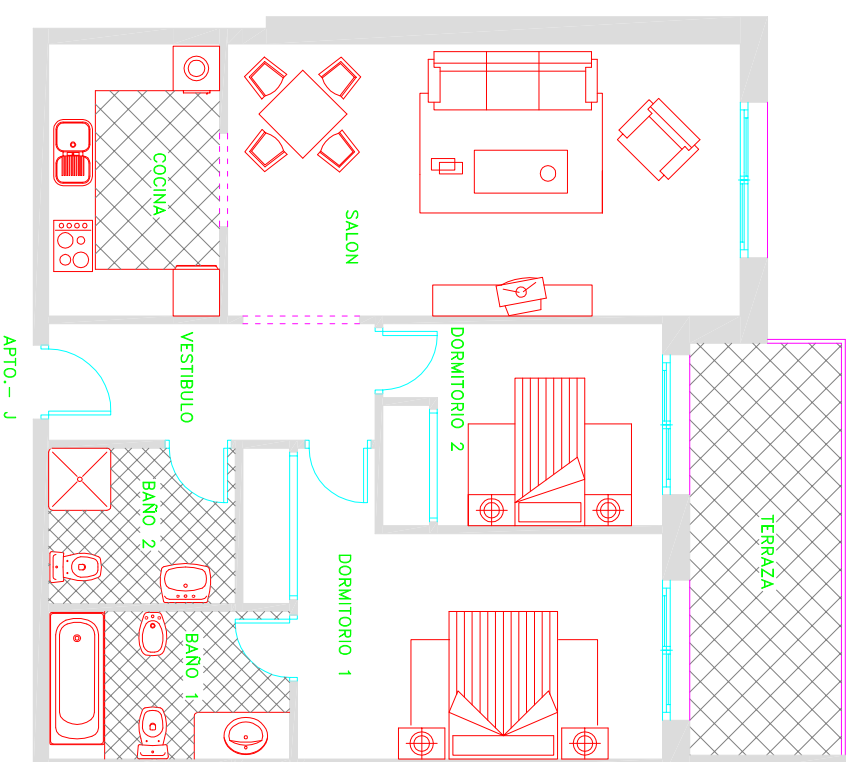

SITUACION EN LA PLANTA

SITUACION EN LA PLANTA

PROYECTO: 1-31741-12 AUTOR: JOSE FERRONCER CLIENTE: S/RENTA		DENOMINACION: PLANO PARA VENTAS	
PROPIEDAD: APARTAMENTO TIPO J		ESCALA: S/E	ESCALA: 04-05
		PLANO Nº	