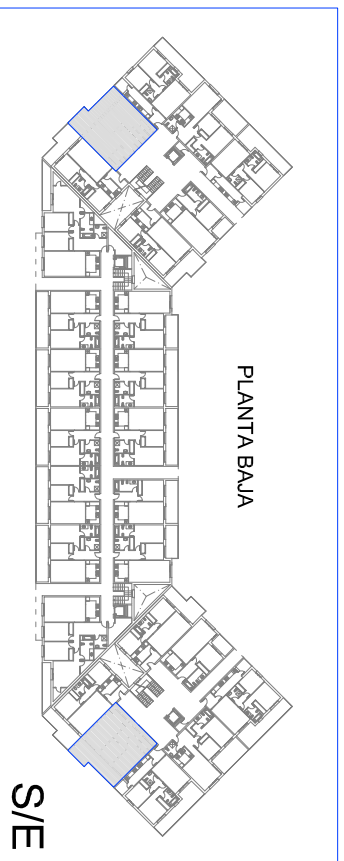

SITUACION EN LA PLANTA

SITUACION EN LA PLANTA

PROYECTO: 1-3170127 AUTOR: JOSE FERRERIZ CLIENTE: S/REDA		DENOMINACION: PLANO PARA VENTAS	
PROPIEDAD: APARTAMENTO TIPO E		ESCALA: 04-05	PLANO Nº: S/E