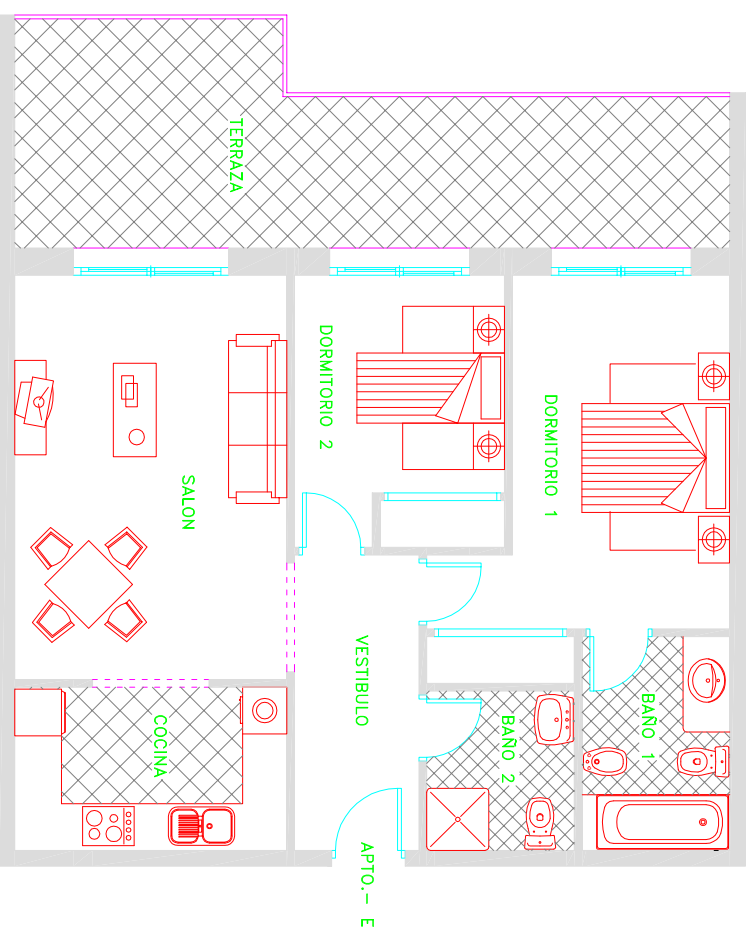

SITUACION EN LA PLANTA

SITUACION EN LA PLANTA

PROYECTO: 1-3170127 AUTOR: JOSE FERRERIZ CLIENTE: S/REDA		DENOMINACION: PLANO PARA VENTAS	
PROPIEDAD: APARTAMENTO TIPO E		ESCALA: 04-05	PLANO Nº: S/E