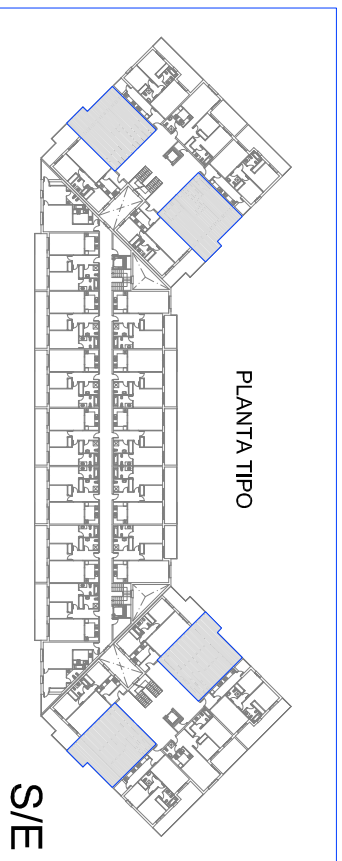

SITUACION EN LA PLANTA

SITUACION EN LA PLANTA

PROYECTO: 1-3170127 AUTOR: JOSE FERRERIZ CLIENTE: S/REDA		DENOMINACION: PLANO PARA VENTAS	
PROPIEDAD: APARTAMENTO TIPO E		ESCALA: 04-05	PLANO Nº: S/E