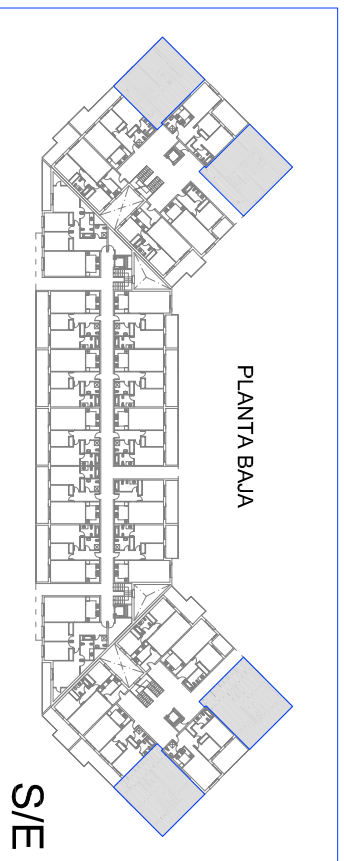

SITUACION EN LA PLANTA

SITUACION EN LA PLANTA

PLAN: 1-31701-2 JOSÉ FERRER S/1000		DENOMINACION PLANO PARA VENTAS	
PROPIEDAD APARTAMENTO TIPO B		ESCALA S/E	ESCALA 04-05
		PLANO Nº	