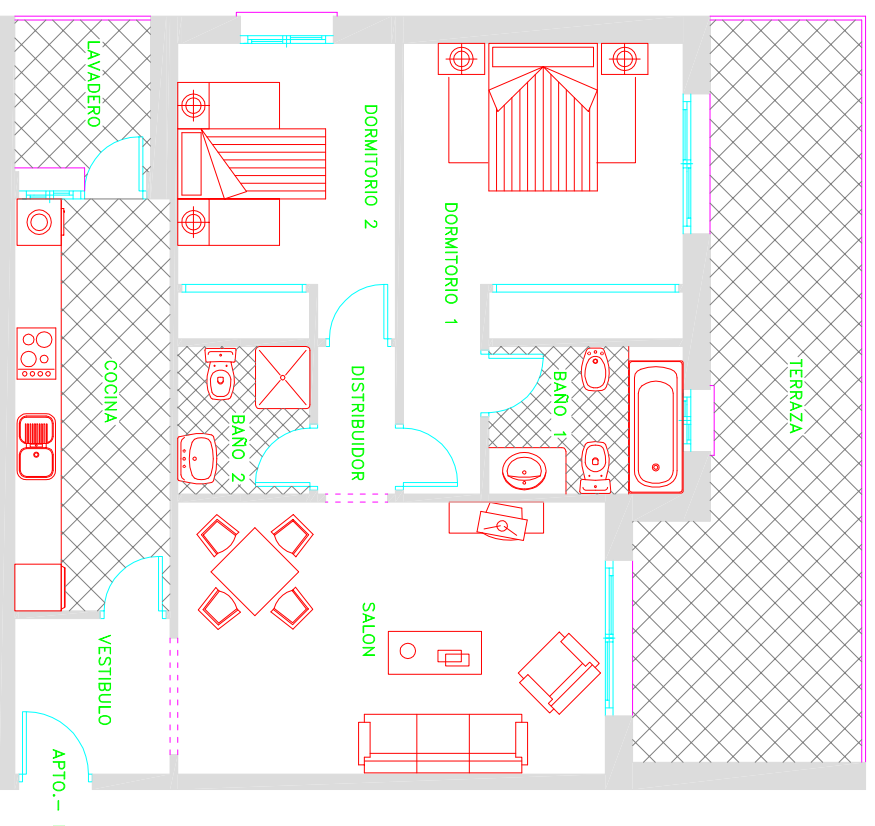

SITUACION EN LA PLANTA

SITUACION EN LA PLANTA

PLAN: 1-31701-2 JOSÉ FERRER S/1000		DENOMINACION PLANO PARA VENTAS	
PROPIEDAD APARTAMENTO TIPO B		ESCALA S/E	ESCALA 04-05
		PLANO Nº	