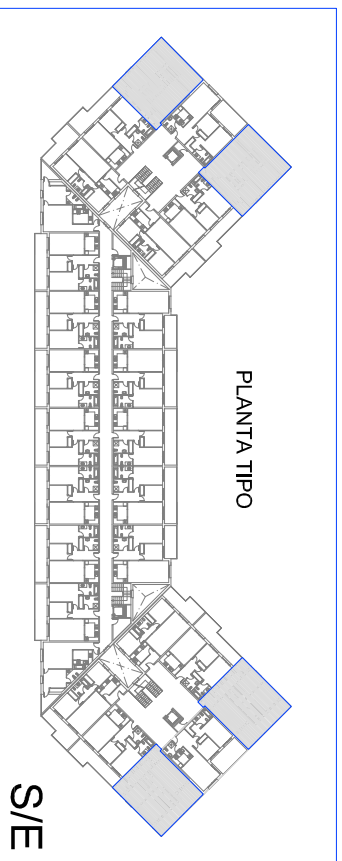

SITUACION EN LA PLANTA

SITUACION EN LA PLANTA

PLAN: 1-31701-2 JOSÉ FERRER S/1000		DENOMINACION PLANO PARA VENTAS	
PROPIEDAD APARTAMENTO TIPO B		ESCALA S/E	ESCALA 04-05
		PLANO Nº	