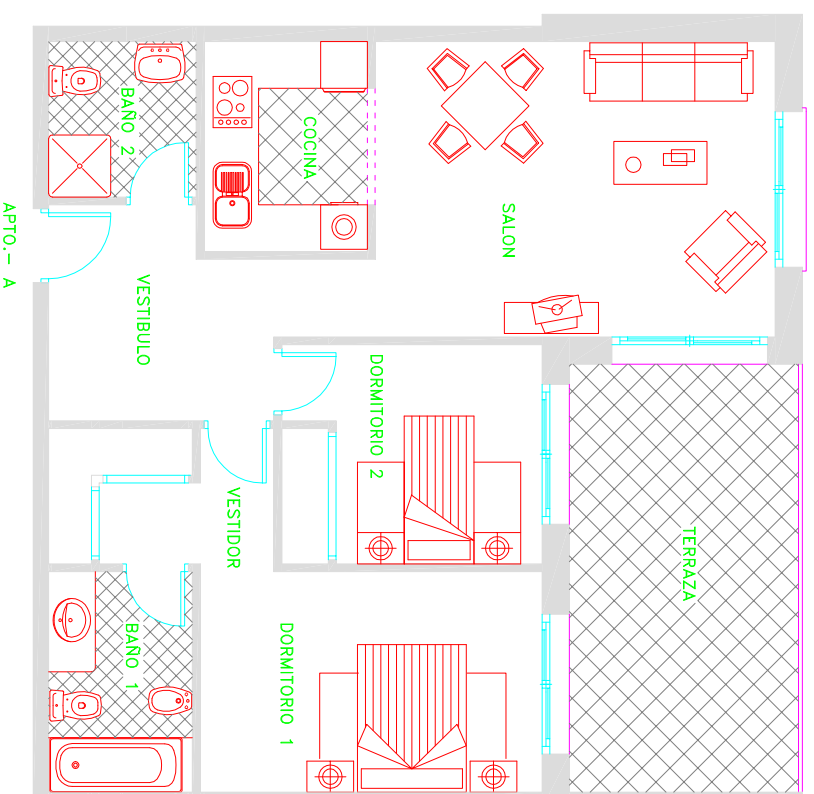

## SITUACION EN LA PLANTA

## SITUACION EN LA PLANTA

PROYECTO: 1-31701-12		DENOMINACION:	
AUTOR: JOSE FERRELLER		PLANO PARA VENTAS	
ESCALA: S/E		PROPIEDAD:	
APARTAMENTO TIPO A		ESCALA: 04-05	
ESCALA: S/E		PLANO N°:	