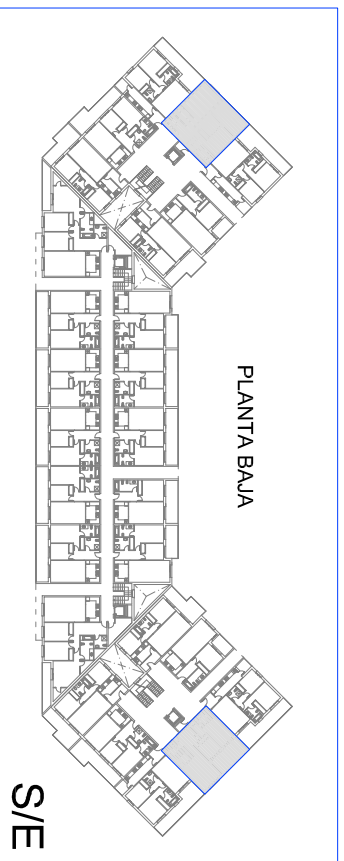

## SITUACION EN LA PLANTA

## SITUACION EN LA PLANTA

PROYECTO: 1-31701-12		DENOMINACION:	
AUTOR: JOSE FERRELLER		PLANO PARA VENTAS	
ESCALA: S/E		PROPIEDAD:	
APARTAMENTO TIPO A		ESCALA: 04-05	
ESCALA: S/E		PLANO N°:	